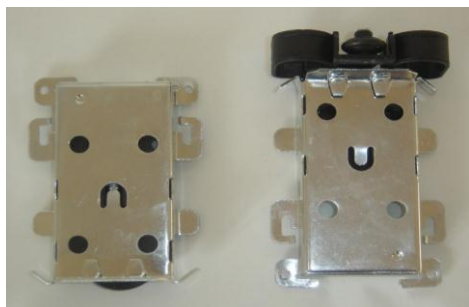

Serie FE 40 úzky, FE 41 klasik
Svislý profil serie FE 40 úzky d. 2,75m

Barvy:	bílá	stříbrná	šampaň						
Dřevodekor	javor	buk	dub	olše	višeň	jabloň	ořech	mahagon	wenge

Svislý profil serie FE 41 klasik d. 2,75m

Barvy:	bílá	stříbrná	šampaň						
Dřevodekor	javor	buk	dub	olše	višeň	jabloň	ořech	mahagon	wenge

Vodorovný profil serie FE 40 úzký / FE 41 klasik d. 2,4m

Barvy:	bílá	stříbrná	šampaň						
Dřevodekor	javor	buk	dub	olše	višeň	jabloň	ořech	mahagon	wenge

Horní kolej / Dolní kolej serie FE 40,41 d. 5,2m

Barvy:	bílá	stříbrná	šampaň						
Dřevodekor	javor	buk	dub	olše	višeň	jabloň	ořech	mahagon	wenge

Dolní kolejnice v dřevodekorech
Komplet kolečka pro serie FE40,41
Pozicioner FE do horní koleje

Dělicí profil "H" 10mm/10mm - všechny barvy