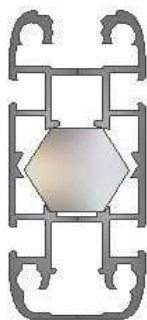

Šatní systém MULTI - Serie AL 59

Dřevěná stopka
buk bez povrchové úpravy

Nastavitelný šroub M12

Svislý profil MULTI - AL59 stříbrná
délka 5,6m

Rohová podpěra police
Šroub WSM 5x8 KB-PH

Matice M5

Nastavitelný šroub M12

Dřevěná stopka
buk bez povrchové úpravy

Krycí lišta 5,6m

Šatní systém MULTI - Serie AL 59

Šatní systém MULTI - Serie AL 59