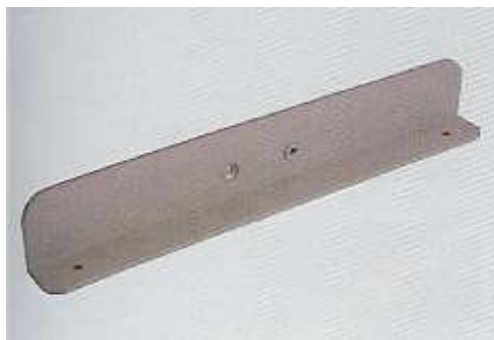

Šatní systém MULTI - Serie AL 59

Dřevěná stopka
buk bez povrchové úpravy

Nastavitelný šroub M12

Svislý profil MULTI - AL59 stříbrná
délka 5,6m

Rohová podpěra police
Šroub WSM 5x8 KB-PH

Matice M5

Nastavitelný šroub M12

Dřevěná stopka
buk bez povrchové úpravy

Krycí lišta 5,6m

Šatní systém MULTI - Serie AL 59

Šatní systém MULTI - Serie AL 59