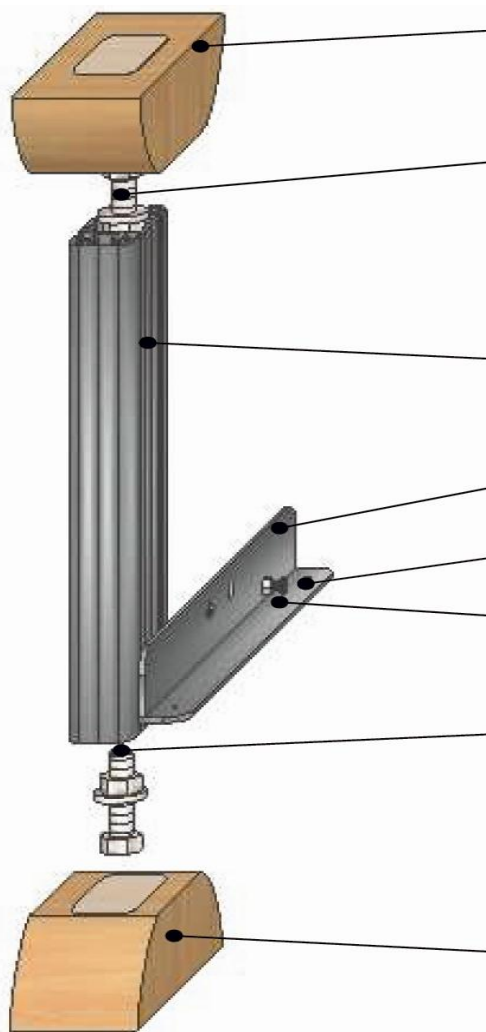

Šatní systém MULTI - Serie AL 59

Dřevěná stopka
buk bez povrchové úpravy

Nastavitelný šroub M12

Svislý profil MULTI - AL59 stříbrná
délka 5,6m

Rohová podpěra police
Šroub WSM 5x8 KB-PH

Matice M5

Nastavitelný šroub M12

Dřevěná stopka
buk bez povrchové úpravy

Krycí lišta 5,6m

Šatní systém MULTI - Serie AL 59

Šatní systém MULTI - Serie AL 59