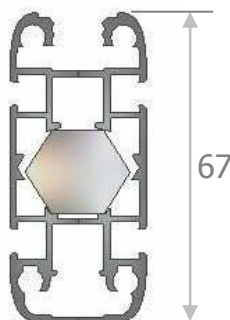

Šatní systém MULTI - Serie AL 59

Dřevěná stopka
buk bez povrchové úpravy

Nastavitelný šroub M12

Svislý profil MULTI - AL59 stříbrná
délka 5,6m

Rohová podpěra police
Šroub WSM 5x8 KB-PH

Matice M5

Nastavitelný šroub M12

Dřevěná stopka
buk bez povrchové úpravy

Krycí lišta 5,6m

Šatní systém MULTI - Serie AL 59

Šatní systém MULTI - Serie AL 59