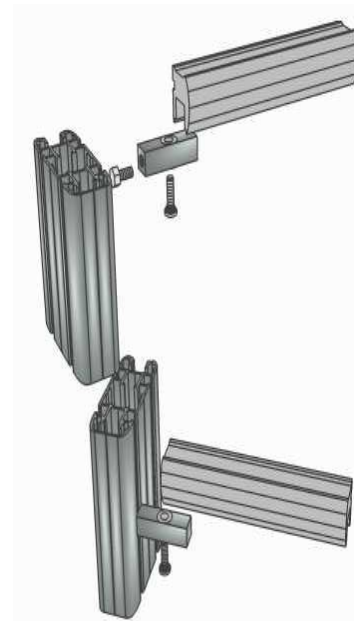

Šatní systém MULTI - Serie AL 59

Dřevěná stopka
buk bez povrchové úpravy

Nastavitelný šroub M12

Svislý profil MULTI - AL59 stříbrná
délka 5,6m

Rohová podpěra police
Šroub WSM 5x8 KB-PH

Matice M5

Nastavitelný šroub M12

Dřevěná stopka
buk bez povrchové úpravy

Krycí lišta 5,6m

Šatní systém MULTI - Serie AL 59

Šatní systém MULTI - Serie AL 59