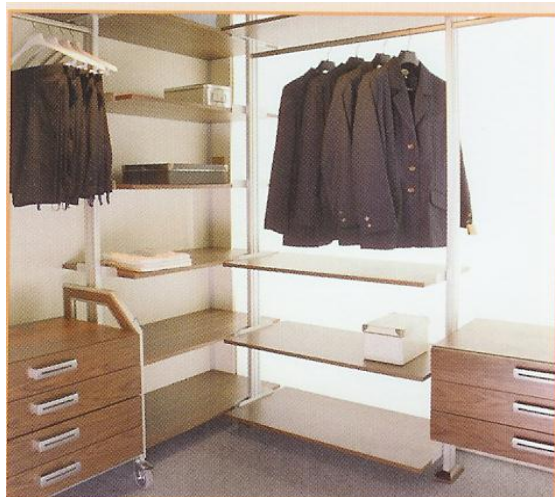

Šatní systém MULTI - Serie AL 59